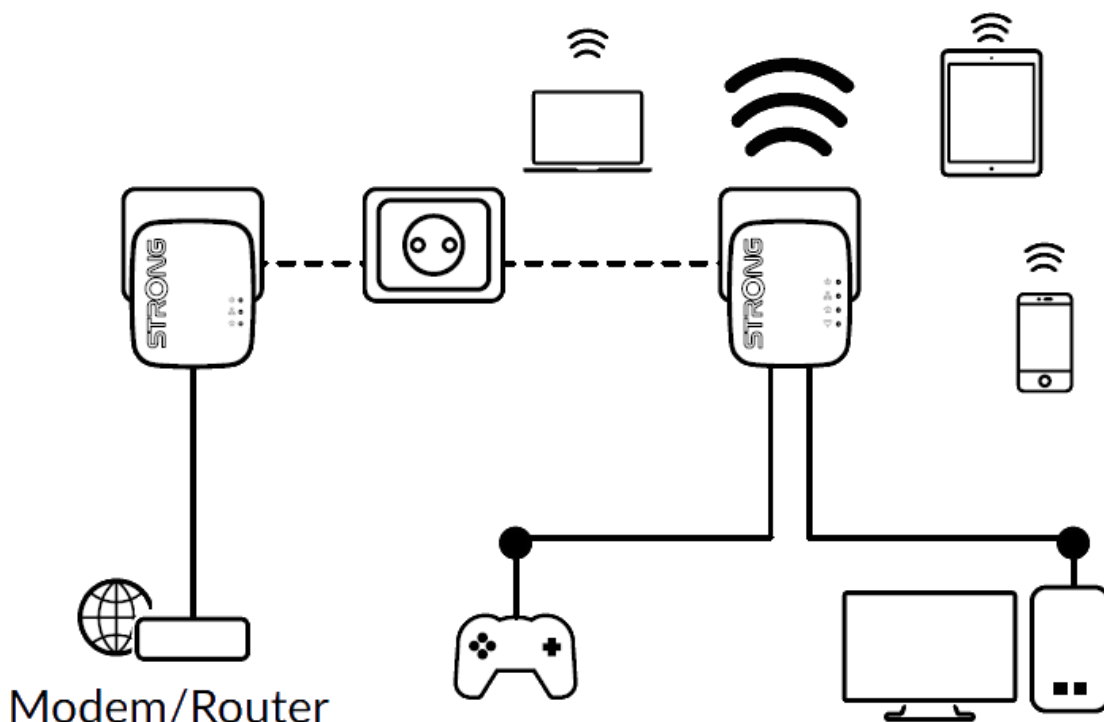

Vytvořte si velmi snadno vysokorychlostní **Wi-Fi hotspot** s rychlostí **až 300 Mbit/s** pomocí stávající elektroinstalace vaší domácnosti. Jednoduše připojte adaptér Powerline 600 MINI k vašemu stávajícímu internetovému modemu prostřednictvím **portu Ethernet** a okamžitě získáte připojení k internetu dostupné **z jakékoli napájecí zásuvky**. Pak pomocí adaptéru Wi-Fi 600 MINI můžete vytvořit ve vybrané místnosti nový Wi-Fi hotspot a během několika minut tak rozšířit pokrytí vaší domácnosti Wi-Fi signálem.

Sada obsahuje jeden adaptér Powerline 600 MINI a jeden adaptér Powerline Wi-Fi 600 MINI. Součástí balení jsou dva ethernet kabely.

ZÁKLADNÍ SPECIFIKACE

Přenosová rychlost: až 600 Mbit/s (300 Mbit/s bezdrátově)

Standard Powerline: HomePlug AV, IEEE802.3, IEEE802.3u

Dosah: až 300 m

Barva: bílá

Powerline 600 MINI

Rozhraní: 1× RJ-45 100/100 Mbps

Rozměry: 75 × 68 × 63 mm

Hmotnost: 79 g

Powerline Wi-Fi 600 MINI