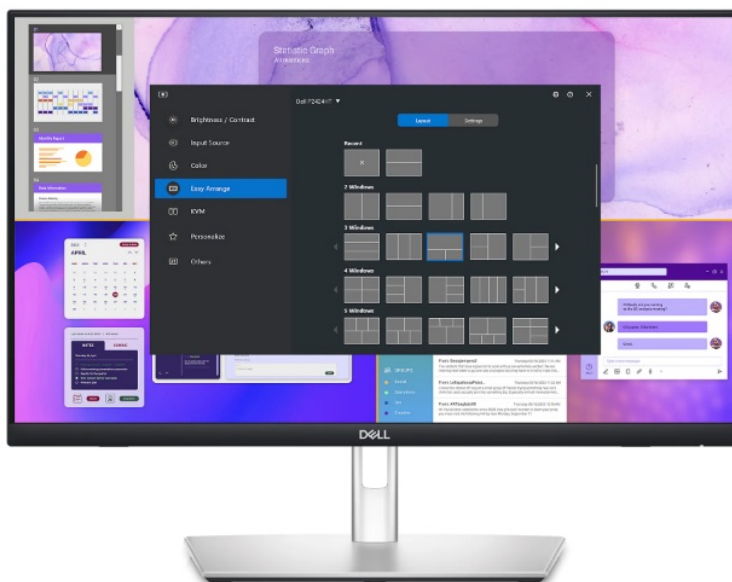

**Popis****Vysoké pracovní nasazení díky dotykovému displeji Dell Professional P2424HT**

**Dotykový LED monitor Dell Professional P2424HT**, který podpoří vaši produktivitu. Poskytne vám plochu s **úhlopříčkou 24 palců**, která vám přehledně zprostředkuje aplikace, multimediální obsah nebo internetové stránky v ostrém **Full HD rozlišení**. Díky **dotykovému displeji** je kontrola a ovládání obrazovky rychlé a intuitivní. Ovládněte pracovní postupy a dokončete své projekty včas a přirozeně. Kromě kvalitního zobrazení potěší **monitor Dell Professional P2424HT** také svou výbavou a konektivitou. Disponuje **integrováním reproduktorem** o celkovém výkonu 3 W pro standardní ozvučení.

Nechybí rozhraní pro **připojení k internetu skrze RJ-45** a další porty pro moderní konektivitu **USB-C, DisplayPort** a další. Speciálně navržený **výškově nastavitelný stojan** umožní bezproblémovou práci a využití celé plochy na maximum. Snadno se přizpůsobí činnosti v sedě, takže máte k dispozici celou obrazovku. Pomocí dotyku prstů můžete surfovat po internetu, tvořit poznámky, plynule využívat gesta, posouvat, přejíždět a další úkony zcela intuitivně. **Technologie ComfortView Plus** snižuje množství modrého světla a chrání vaše oči při každodenní práci a dlouhodobém sledování.

### Dell Professional P2424HT

Dotykový LED monitor s úhlopříčkou **23,8"** disponující Full HD rozlišením **1920 × 1080** obrazových bodů s poměrem stran **16 : 9**. Nabízí jas **300 cd/m<sup>2</sup>**, kontrastní poměr **1000 : 1**, dobu odezvy **8 ms** a pokrytí 99 % sRGB barevné palety. Pozorovací úhly **178° horizontálně i vertikálně** zaručí skvělou viditelnost z jakéhokoliv úhlu. O základní ozvučení se stará

## ZÁKLADNÍ SPECIFIKACE

**Typ panelu:** IPS

**Úhlopříčka:** 23,8"

**Poměr stran:** 16 : 9

**Rozlišení:** 1920 × 1080 px

**Kontrastní poměr:** 1000 : 1

**Doba odezvy:** 8 ms

**Rozhraní:** 1× HDMI, 1× DisplayPort, 3× USB 3.0, 2× USB-C, 1× RJ-45, 1× sluchátkový výstup