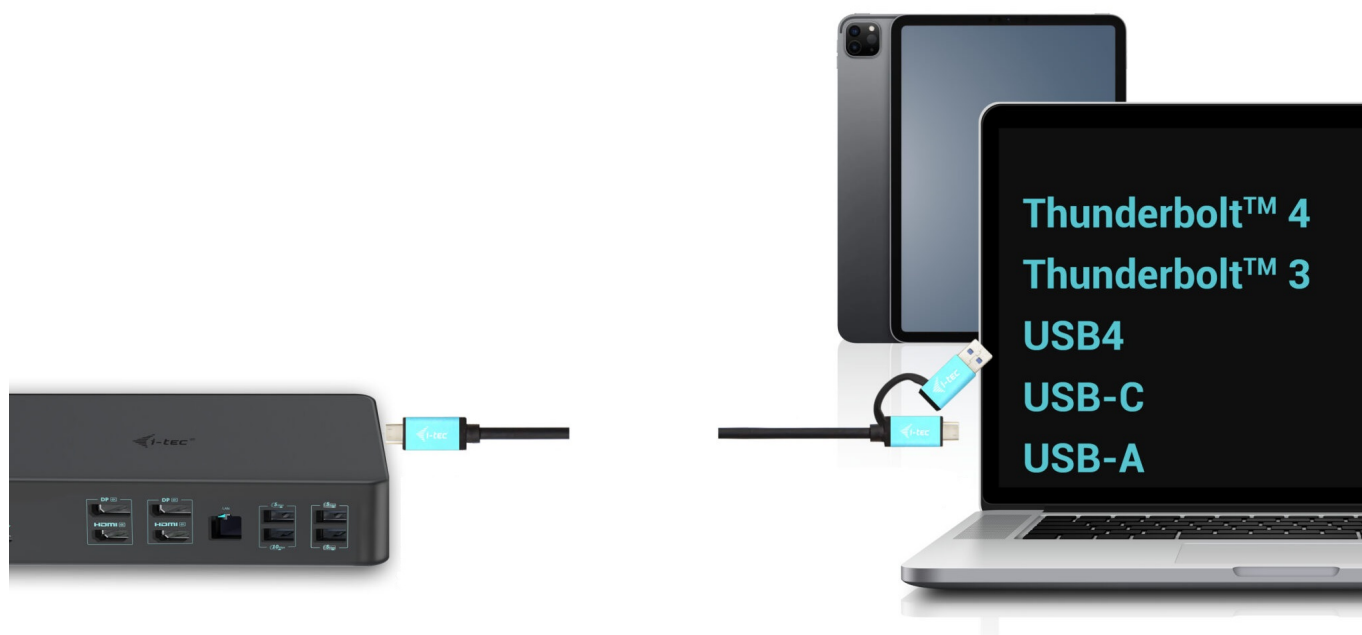

I-TEC THUNDERBOLT 3 PROFESSIONAL DUAL 4K DOCK 100WCena celkem: **5 699 Kč****(bez DPH: 4 710 Kč)**Běžná cena: **6 269 Kč**Ušetříte: **570 Kč**

Kód zboží: DOCTEC0082

Part No.: CADUAL4KDOCKPD2

Záruka: 24 měs.

Stav: Nové zboží

Popis**Dokovací stanice i-tec - extra rychlé porty do každé kanceláře**

Univerzální dokovací stanice i-tec Thunderbolt 3 Professional Dual 4K, která je díky bohaté nabídce konektorů kompatibilní s notebooky, tablety externími monitory apod. Podporuje vysoký výkon **až 1000 W Power Delivery**, díky čemuž je vhodná pro profesionální použití.

Disponuje rozhraním **DisplayPort**, **HDMI** a samozřejmě také **USB**. Nechybí ani **GLAN Ethernet** s vysokorychlostním připojením k internetu. Kombinovaný audio vstup a výstupní konektor pro rychlé a jednoduché připojení headsetu nebo reproduktorů.

I-TEC Thunderbolt 3 Professional Dual 4K Dock 100 W

Výkonná kancelářská dokovací stanice nabízející množství praktických portů. K počítači či notebooku se připojuje pomocí konektoru **Thunderbolt 3/4** a je tak schopná na podporovaných zařízeních přenášet i napájení **až 100 W**. Pomocí přiložené redukce lze připojit i skrze konektor USB 3.0, v takovém případě není nabíjení podporováno. K dokovací stanici lze připojit až **dva 4K monitory** skrze porty **HDMI** a **DisplayPort**. Vysokorychlostní přístup k internetu zajišťuje přítomný **RJ-45** port. **Tři USB 3.0, dva USB 3.1** a **dva USB-C** porty poslouží pro připojení vašich periférií. Pro připojení sluchátek či mikrofonu pak slouží **kombinovaný 3,5 mm konektor**. Zajistě potěší i podpora VESA držáku pro přichycení za monitor.