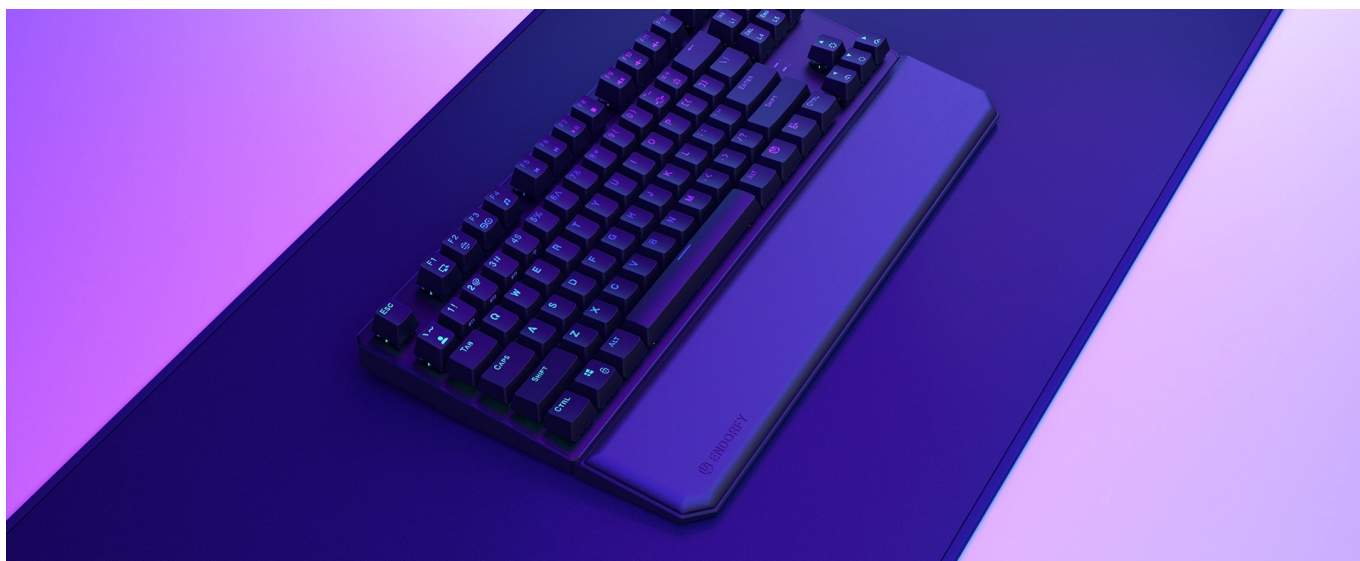

ENDORFY THOCK TKL OPĚRKA DLANĚ

Cena celkem:	382 Kč (bez DPH: 316 Kč)
Běžná cena:	421 Kč
Ušetříte:	38 Kč
Kód zboží:	KLAEND1320
Part No.:	EY0E008
Záruka:	24 měs.
Stav:	Nové zboží

Popis

Endorfy Thock TKL - opěrka pro dlaně, se kterou se neodlepíte od PC

Opěrka dlaně Endorfy Thock TKL je ideálním příslušenstvím pro všechny, kteří u počítače tráví dlouhé hodiny denně. Zpříjemněte si dobu během práce na PC nebo hraní her, buďte produktivnější a udělejte něco pro své zdraví. **Opěrka Endorfy Thock TKL** je tvořena **paměťovou pěnou**, která je měkká a drží původní tvar. Povrch je pokryt umělou kůží, takže je příjemná na dotek a elegantní na pohled.

Endorfy Thock TKL opěrka dlaně **poskytuje pevnou oporu rukám** a podporuje komfortní činnost na PC, ať už jde o psaní textů, e-mailů nebo tvorbu tabulek. Efektivně tak **předchází vzniku karpálního tunelu** a bolavému zápěstí. Na spodní straně disponuje **protiskluzovými nožkami**, díky čemuž je stabilně umístěna na své pozici. Svou velikostí je vhodná pro kompaktní klávesnice bez numerického bloku.

Endorfy Thock TKL opěrka dlaně

Ergonomická opěrka dlaně **s magnetickým uchycením** pomáhá udržet vaše zápěstí ve správné poloze při psaní. Polštářek **z paměťové pěny** zmírňuje tlak ruky a snižuje riziko vzniku syndromu karpálního tunelu. Povrch je vyroben z **umělé kůže**, což zajišťuje jednoduchou údržbu. **Protiskluzové nožičky** zabraňují pohybu podložky po povrchu stolu.