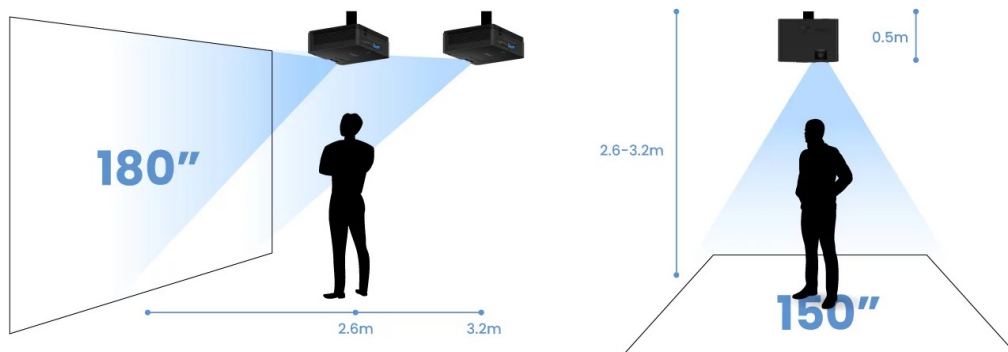

Projektor BenQ LH600ST pro kvalitní snímky ve **Full HD rozlišení na krátkou projekční vzdálenost**. Díky tomu se uplatní i v omezených prostorech a je ideální řešením pro rozmanité příležitosti. Krátká projekční vzdálenost podporuje **flexibilní instalaci v jakékoli místnosti**. Již na vzdálenost 2,7 metrů vykouzlí obraz o velikosti okolo 180 palců. Efektivně tak zabraňuje vrhání stínů na promítaný obraz. Projektor BenQ LH600ST nabízí funkce pro korekci obrazu, **snadné přepínání poměru stran** nebo podporu pro bezdrátovou projekci skrze **rozhraní USB a Wi-Fi dongle**. V kompaktním provedení je ukryt také **integrováný reproduktor s celkovým výkonem 10 W** pro plnohodnotné ozvučení obsahu.

BenQ LH600ST

Projektor s Full HD rozlišením **1920 × 1080 px**, jasem **2500 ANSI lumenů**, kontrastním poměrem **20 000 : 1** a 95 % pokrytím normy **Rec. 709** pro mnohem realističtější barvy a věrný obraz. Projektor dokáže zobrazit jakékoliv scény ve 2D i **3D**. Díky korekci lichoběžníkového zkreslení můžete mít obraz přesně tam, kde potřebujete. O základní ozvučení se stará integrovaný **reproduktor** s výkonem 10 W.

Součástí balení je napájecí kabel a dálkový ovladač (včetně baterií).

ZÁKLADNÍ SPECIFIKACE

Technologie projektoru: DLP

Rozlišení: 1920 × 1080 px

Jas: 2500 ANSI lumenů

Kontrastní poměr: 20000 : 1

Rozhraní: 2× HDMI, 1× USB, 1× USB (pro Wi-Fi dongle), 1× audio výstup, 1× RS-232