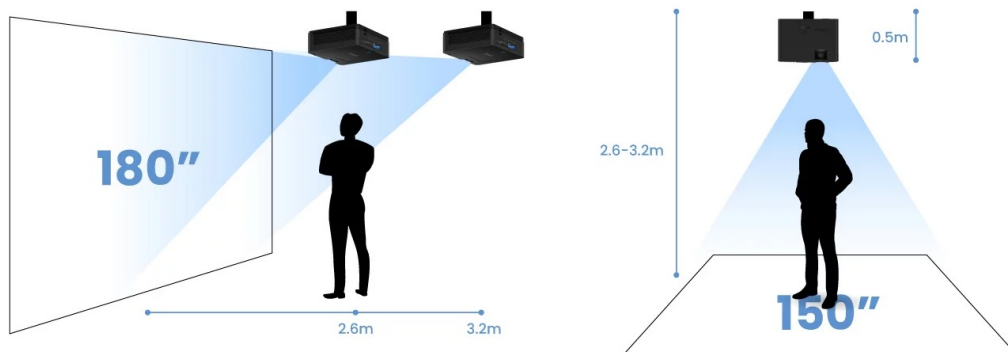

## BenQ LW600ST - podívejte se na velké projekce z krátké projekční vzdálenosti

Projektor BenQ LW600ST pro kvalitní snímky ve **WXGA rozlišení na krátkou projekční vzdálenost**. Díky tomu se uplatní i v omezených prostorech a je ideální řešením pro rozmanité příležitosti. Krátká projekční vzdálenost podporuje **flexibilní instalaci v jakékoli místnosti**. Již na vzdálenost 2,7 metrů vykouzlí obraz o velikosti okolo 180 palců. Efektivně tak zabraňuje vrhání stínů na promítaný obraz. Projektor BenQ LW600ST nabízí funkce pro korekci obrazu, **snadné přepínání poměru stran** nebo podporu pro bezdrátovou projekci skrze **rozhraní USB a Wi-Fi dongle**. V kompaktním provedení je ukryt také **integrováný reproduktor s celkovým výkonem 10 W** pro plnohodnotné ozvučení obsahu.

### **BenQ LW600ST**

Projektor s WXGA rozlišením **1280 × 800 px**, jasem **2800 ANSI lumenů**, kontrastním poměrem **20 000 : 1** a 95 % pokrytím normy **Rec. 709** pro mnohem realističtější barvy a věrný obraz. Projektor dokáže zobrazit jakékoliv scény ve 2D i **3D**. Díky korekci lichoběžníkového zkreslení můžete mít obraz přesně tam, kde potřebujete. O základní ozvučení se stará integrovaný **reproduktor** s výkonem 10 W.

### **ZÁKLADNÍ SPECIFIKACE**

**Technologie projektoru:** DLP

**Rozlišení:** 1280 × 800 px

**Jas:** 2800 ANSI lumenů

**Kontrastní poměr:** 20000 : 1

**Rozhraní:** 2× HDMI, 1× USB, 1× USB (pro Wi-Fi dongle), 1× audio výstup, 1× RS-232