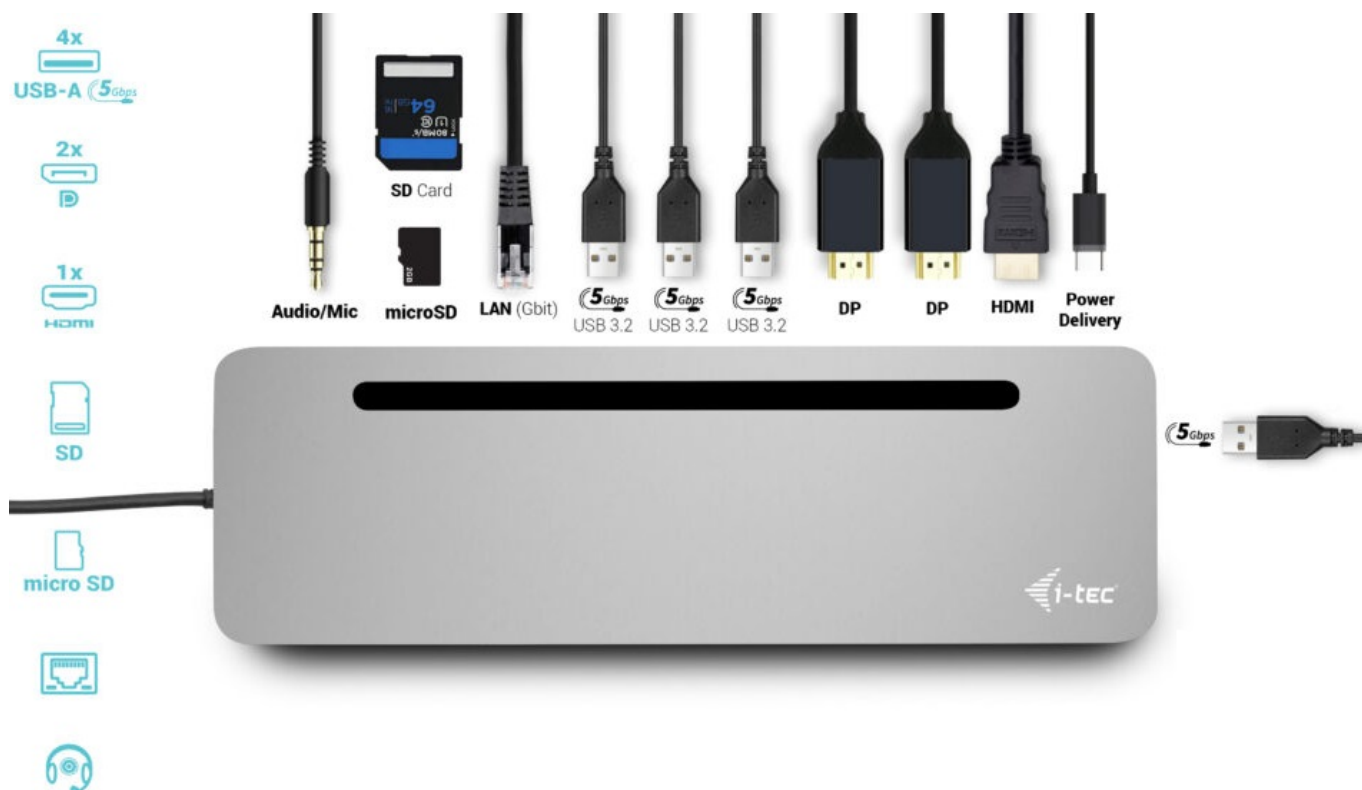

## I-TEC USB-C METAL ERGONOMIC DOCK 100W + NABÍJEČKA

Cena celkem:	<b>3 399 Kč</b>
	<b>(bez DPH: 2 809 Kč)</b>
Běžná cena:	<b>3 739 Kč</b>
Ušetříte:	<b>340 Kč</b>
Kód zboží:	DOCTEC0081
Part No.:	C31FLAT2PDPRO100W
Záruka:	24 měs.
Stav:	Nové zboží

## Dokovací stanice i-tec USB-C pro nejnáročnější uživatele

**Profesionální dokovací stanice i-tec USB-C Metal Ergonomic Dock** se vyznačuje pevnou kovovou konstrukcí, která nabízí **integrováný 60cm kabel USB-C**. Díky tomu je kompatibilní s notebooky a tablety s rozhraním **USB-C** a s podporou **Thunderbolt 4**. **Napájení až 100 W** je ideální pro celou řadu moderních a enormně výkonných zařízení. Konektory **DisplayPort** a **HDMI** podporují připojení až trojice externích monitorů 4K nebo jeden displej 5K/60 Hz.

Kromě toho máte k dispozici také **velký počet portů USB** nebo **slot pro microSD a SD karty**. Bez problémů tak připojíte velké množství periferních zařízení, a ještě si užijete vysokorychlostní přenos dat. **Extrémně výkonná dokovací stanice i-tec USB-C Metal** podporuje také vysokorychlostní připojení k síti. Pro připojení sluchátek nebo externích reproduktorů vám poslouží **kombinovaný 3,5mm audio konektor**. Součástí balení je také univerzální napájecí **adaptér USB-C s výkonem 100 W**.

### I-TEC USB-C Metal Ergonomic Dock 100 W

Ergonomická kovová dokovací stanice podporující připojení až **tří monitorů**. K počítači či notebooku se připojuje pomocí **USB-C portu s podporou Thunderbolt 4** a je tak schopná na podporovaných zařízeních přenášet i napájení **až 100 W**. Vysokorychlostní přístup k internetu lze realizovat skrze přítomný **RJ-45** port. Pro připojení periférií jsou přítomny **čtyři USB 3.0 porty**. Pro připojení sluchátek či mikrofonu pak slouží **kombinovaný 3,5 mm konektor**. Potěší také **slot pro SD a microSD karty**. Dock lze použít i jako praktický stojan pro notebook.