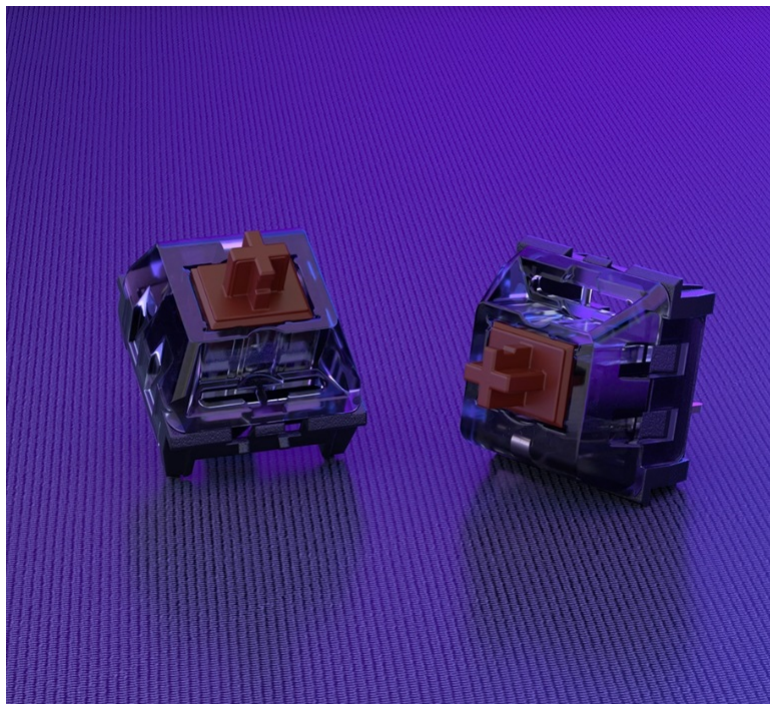

### LAN párty, turnaj nebo večerní sólo hraní - klávesnice Endorfy Thock TKL

**Malá mechanická klávesnice Endorfy Thock TKL Brown** je vhodná pro jakoukoli herní úroveň – od příležitostného hráče až po profíka. Díky **kompaktním rozměrům** se snadno vměstná na váš stůl, případně ji před cestou na další turnaj sbalíte do batohu. Je vybavena **spínači Kailh Brown**, které se vyznačují univerzálností a jsou vhodné pro plnění jakýchkoliv úkolů – v kanceláři při psaní, tvorbě tabulek, dokumentů i akci při souboji s bossy (s těmi herními, ne nadřízenými).

Perfektní orientaci za slabého osvětlení nebo ve večerních hodinách zajistí **barevné RGB podsvícení**. **Nastavitelné nožičky** ukotví klávesnici **Endorfy Thock TKL Brown** v ideální pozici, která odpovídá vašim požadavkům. Nechybí ani **podpora softwaru** pro vyladění a nastavení funkcí.

### Endorfy Thock TKL Brown

Kompaktní **mechanická** klávesnice pro každého vášnivého hráče. Díky spínačům **Kailh Brown** nabízí výbornou odezvu a výdrž **přes 50 milionů** stisků. Konstrukce klávesnice **z hliníku** vykazuje jen tu nejvyšší možnou odolnost a stabilitu. Klávesy jsou **RGB podsvícené** a nabízí možnost vlastního nastavení. Klávesy jsou navíc také **plně programovatelné**, díky tomu lze klávesnici individualizovat přesně podle potřeb hráče a hrané hry. Samozřejmě nechybí ani funkce **Anti-Ghosting** a N-Key rollover. Připojení je realizováno skrze **odnímatelný USB kabel**.

#### ZÁKLADNÍ SPECIFIKACE

**Rozložení kláves:** československé

**Podsvícení:** ano

**Typ spínačů:** Kailh Brown

**Délka kabelu:** 1,8 m

**Připojení:** USB 2.0

**Barva:** černá

**Rozměry:** 361,5 x 140 x 42,5 mm