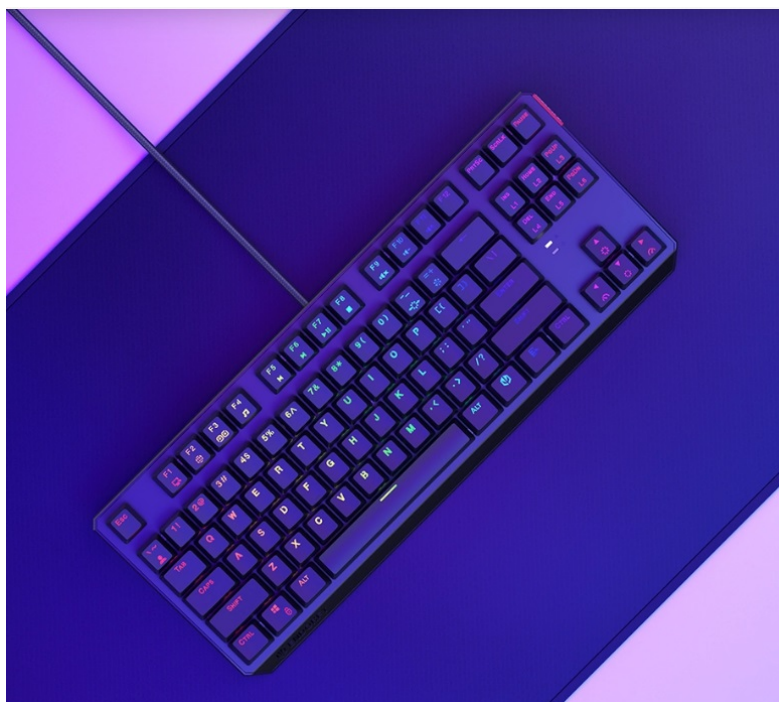

### LAN párty, turnaj nebo večerní sólo hraní - klávesnice Endorfy Thock TKL

**Malá mechanická klávesnice Endorfy Thock TKL Brown** je vhodná pro jakoukoli herní úroveň – od příležitostného hráče až po profíka. Díky **kompaktním rozměrům** se snadno vměstná na váš stůl, případně ji před cestou na další turnaj sbalíte do batohu. Je vybavena **spínači Kailh Brown**, které se vyznačují univerzálností a jsou vhodné pro plnění jakýchkoliv úkolů – v kanceláři při psaní, tvorbě tabulek, dokumentů i akci při souboji s bossy (s těmi herními, ne nadřízenými).

Perfektní orientaci za slabého osvětlení nebo ve večerních hodinách zajistí **barevné RGB podsvícení**. **Nastavitelné nožičky** ukotví klávesnici **Endorfy Thock TKL Brown** v ideální pozici, která odpovídá vašim požadavkům. Nechybí ani **podpora softwaru** pro vyladění a nastavení funkcí.

### Endorfy Thock TKL Brown

Kompaktní **mechanická** klávesnice pro každého vášnivého hráče. Díky spínačům **Kailh Brown** nabízí výbornou odezvu a výdrž **přes 50 milionů** stisků. Konstrukce klávesnice **z hliníku** vykazuje jen tu nejvyšší možnou odolnost a stabilitu. Klávesy jsou **RGB podsvícené** a nabízí možnost vlastního nastavení. Klávesy jsou navíc také **plně programovatelné**, díky tomu lze klávesnici individualizovat přesně podle potřeb hráče a hrané hry. Samozřejmě nechybí ani funkce **Anti-Ghosting** a N-Key rollover. Připojení je realizováno skrze **odnímatelný USB kabel**.