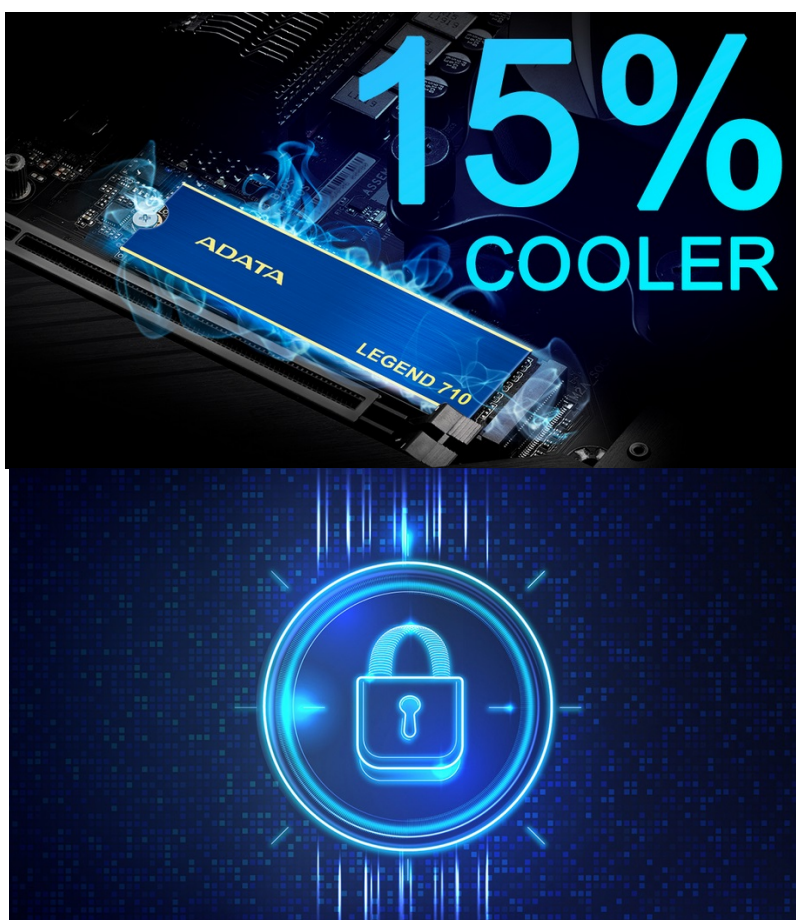

ADATA LEGEND 710 512GB

Cena celkem:	2 554 Kč (bez DPH: 2 111 Kč)
Běžná cena:	2 810 Kč
Ušetříte:	255 Kč
Kód zboží:	SSDADT2089
Part No.:	ALEG-710-512GCS
Záruka:	36 měs.
Stav:	Nové zboží

Popis

SSD ADATA LEGEND 710 - snadné zrychlení PC systému

Ultra rychlé SSD ADATA LEGEND 710 podpoří vaši tvořivost. Podporuje stabilně vysokou rychlost čtení a zápisu, díky čemuž si poradí s náročnými procesy a svižně zpracuje velké objemy dat a akcí. To se pak kladně projeví na rychlosti načítání aplikací a spouštění celého systému. **SSD formátu M.2 (2280)** podporuje jak moderní **platformy Intel, tak AMD** a je ideální do stolních počítačů i notebooků.

Disk je osazen **chladičem**, který i přes svoji nenápadnost dokáže efektivně snižovat teploty a zajišťovat stabilní chod a trvale vysoký výkon. **Interní disk ADATA LEGEND 710** je vybaven **mezipamětí SLC** s **technologií HMB** (Host Memory Buffer), díky čemuž je zajištěna rychlá reakce a plynulá odezva při vysoké zátěži, typicky spojenou s produktivitou a kreativní činností.