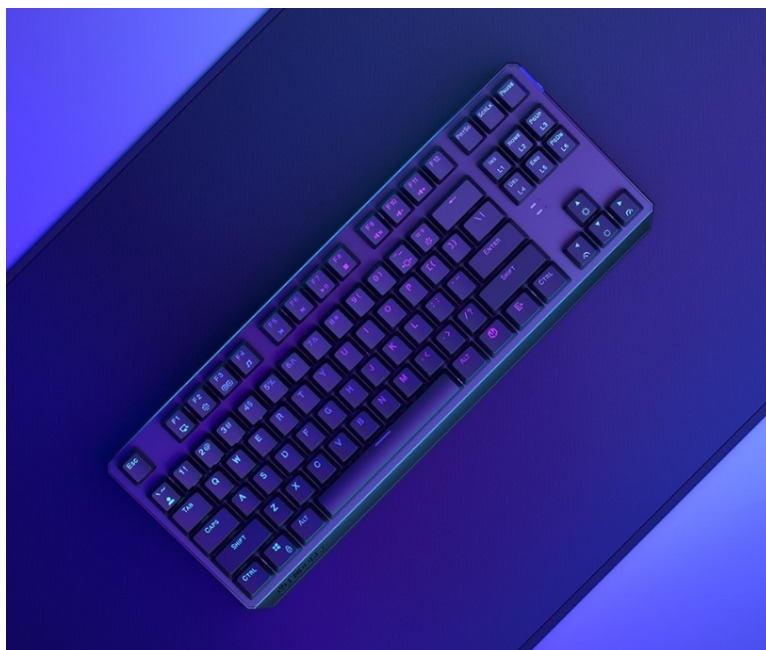

ENDORFY THOCK TKL WIRELESS BLACK

Cena celkem:	1 999 Kč (bez DPH: 1 652 Kč)
Běžná cena:	2 199 Kč
Ušetříte:	200 Kč
Kód zboží:	KLAEND1260
Part No.:	EY5A081
Záruka:	24 měs.
Stav:	Nové zboží

Popis

Endorfy Thock TKL Wireless Black - herní klávesnice, která vám dá volnost

Herní bezdrátová klávesnice Endorfy Thock TKL Wireless Black, se kterou absolvujete virtuální bitvy i pracovní činnosti bez omezujícího kabelu. Navíc díky **kompaktním rozměrům** šetří místo na stole, takže máte prostor pro další gamingové příslušenství nebo občerstvení. Uplatní se nejen ve hrách, ale také pracovní a kreativní činnosti. Veškeré výzvy zvládne bezdrátově od pracovního stolu i třeba z pohodlí gauče. **Klávesnice Endorfy Thock TKL Wireless Black** svou dominanci potrhne přítomností **mechanických spínačů Kailh Black**, které se vyznačují enormní **životností až 70 milionů kliknutí** a skvělou odezvou při každém stisknutí.

Spínače Kailh Black podporují komfortní činnost při lehce zvýšené síle aktivace. Díky tomu vám umožní nejenom hraní her, ale také tvořit. Uplatní se při psaní dokumentů, e-mailů, příspěvků na blog apod. A jakmile vyřídíte administrativní povinnosti, je čas naskočit do hry. Gamingová klávesnice Endorfy Thock TKL Wireless Black nabízí **3 způsoby připojení**. Kromě tradičního **kabelu** disponuje také technologií **Bluetooth** nebo **2,4GHz rozhraním** pro bezdrátovou konektivitu. Díky **robustní konstrukci** se nemusíte bát nechtěného poškrábání nebo poškození při přenášení a můžete hrát naplno a s maximální agresivitou. Stabilní pozici zajistí praktické **vyklápěcí nožky**. Samozřejmostí je podpora stylového **barevného ARGB podsvícení**.