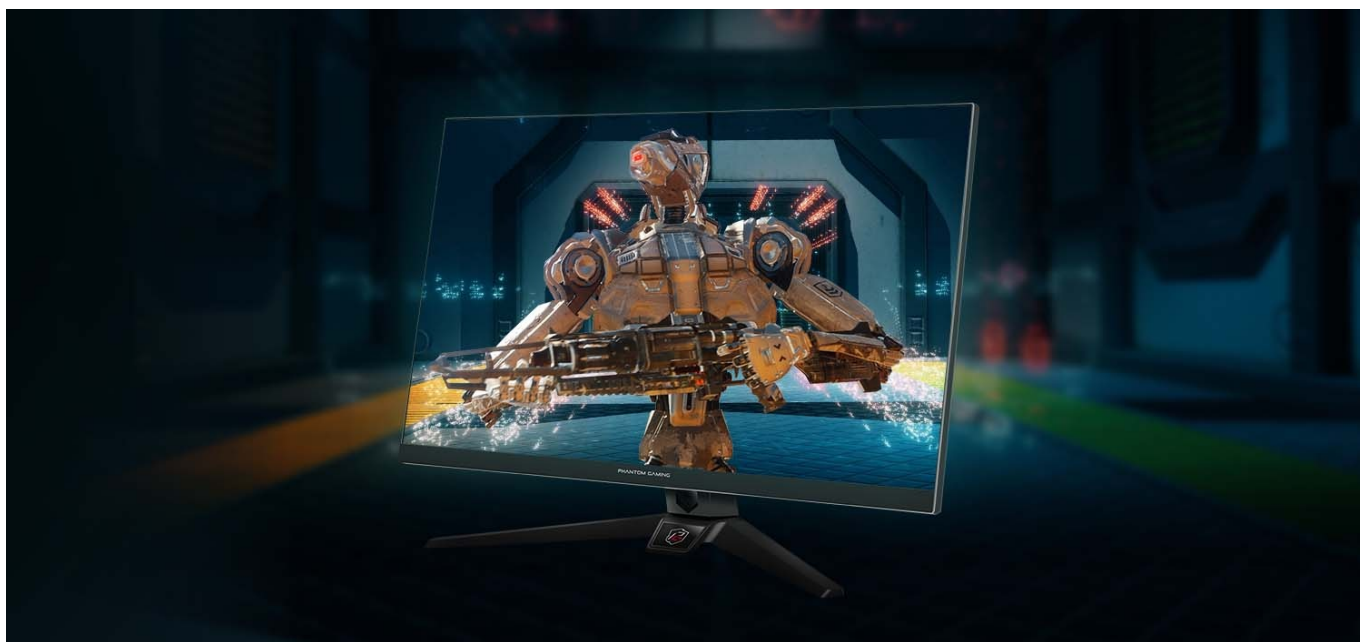

**Herní LED monitor ASRock PG27FF1A** s plochým IPS displejem o **velikosti 27"** vám zprostředkuje strhující gamingovou akci v detailním **Full HD rozlišení** a zejména bez zpoždění. Monitor disponuje vysokou **obnovovací frekvencí 165 Hz**, který vykresluje obsah bez rozmazání a postará se o ostré zobrazení každé akce a dynamických objektů. To je jeden z hlavních důvodů, proč dosáhnete vítězství.

Samozřejmostí je také patřičná konektivita, která umožňuje připojení sekundárního displeje nebo kompatibilní herní konzole skrze **porty HDMI**. Nechybí ani rozhraní **DisplayPort 1.2** či výstup pro sluchátka. Ozvučení dále zajišťuje dvojice **zabudovaných reproduktorů**.