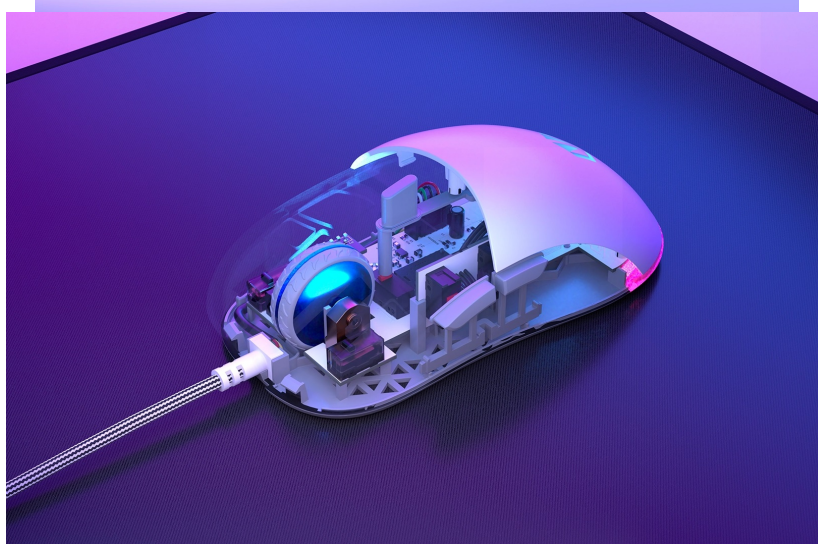

### Myš Endorfy GEM - zaberte v každé herní výzvě

Herní myš Endorfy GEM se s lehkostí vypořádá s každou akcí. Výkonný **optický snímač Pixart PMW3325** reaguje svižně a plynule na každý příkaz a pohyb. Díky rozlišení **400 až 8000 dpi** proskáče tabulkami, texty a zvládne také náročné herní situace - od dokonale přesného zacílení na terč až po zběsilé akční přestřelky.

Kompaktní a lehká konstrukce dosahující **hmotnosti pouhých 67 g** podporuje pevné uchopení a komfortní manipulaci. Herní myš Endorfy GEM je osazena **mikrospínači Kailh GM 4.0**, které jsou navrženy pro nepřetržitě a dlouhotrvající klikání a ničení bossů. Pro připojení slouží dlouhý kabel zakončený **konektorem USB**. Díky tomu je zprovoznění **myši Endorfy GEM** otázkou okamžiku.

## Endorfy GEM

Lehká herní myš disponující **6 programovatelnými tlačítky** a vysoce přesným **optickým senzorem Pixart PMW3325** s rozlišením **až 8000 dpi**. Textura bočních stran zajišťuje pevnější uchopení myši a tím zlepšuje celkovou ovladatelnost. Herní design doplňuje **adresovatelné RGB podsvícení**. Kvalitní spínače **Kailh GM 4.0** vydrží více než **60 milionů kliků**. Připojení je realizováno skrze opletený **USB kabel** o délce 1,8 m.