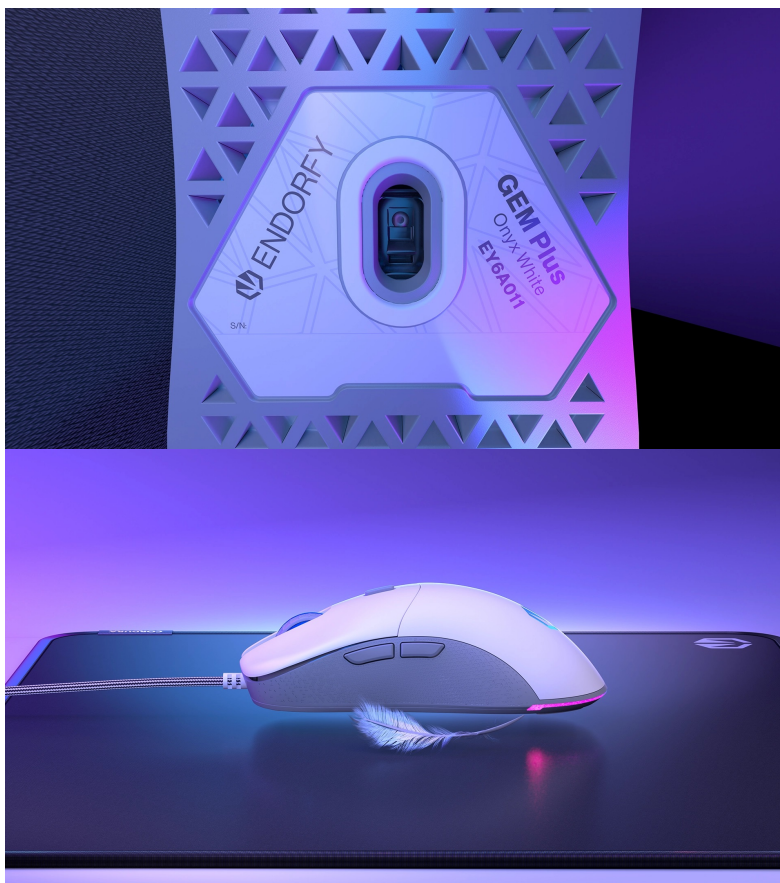

ENDORFY GEM PLUS BÍLÁ

Cena celkem:	1 049 Kč (bez DPH: 867 Kč)
Běžná cena:	1 154 Kč
Ušetříte:	105 Kč
Kód zboží:	MYSEND1130
Part No.:	EY6A011
Záruka:	24 měs.
Stav:	Nové zboží

Popis

Herní myš Endorfy GEM Plus OWH - registruje každý pohyb

Herní myš Endorfy GEM Plus OWH v lehké konstrukci je vždy připravena do akce. Dosahuje **nízké hmotnosti pouhých 67 g** a klouže přesně a plynule v každé situaci – od míření sniperkou až po rychlé pohyby ve zběsilých střílečkách nebo real-time strategiích. Pro tyto účely je myš Endorfy GEM Plus OWH osazena výkonným **senzorem Pixart PAW3370**, který podporuje **rozlišení až 19000 dpi**.

Mikrospínače Kailh GM 8.0 se vyznačují mimořádnou rychlostí a drží s vámi krok i v té nejvyhrocenější akci. Díky designu s **texturou po bočních stranách** se myš pohodlně a pevně drží, takže se můžete rozhodovat opravdu v rámci okamžiku. Rychlé a jednoduché připojení zajišťuje 1.8 metrů dlouhý kabel zakončený **USB konektorem**.

Endorfy GEM Plus

Lehká herní myš disponující **6 programovatelnými tlačítky** a vysoce přesným **optickým senzorem Pixart PAW3370** s rozlišením **až 19000 dpi**. Textura bočních stran zajišťuje pevnější uchopení myši a tím zlepšuje celkovou ovladatelnost. Herní design doplňuje **adresovatelné RGB podsvícení**. Kvalitní spínače **Kailh GM 8.0** vydrží více než **80 milionů kliků**. Připojení je realizováno skrze opletený **USB kabel** o délce 1,8 m.