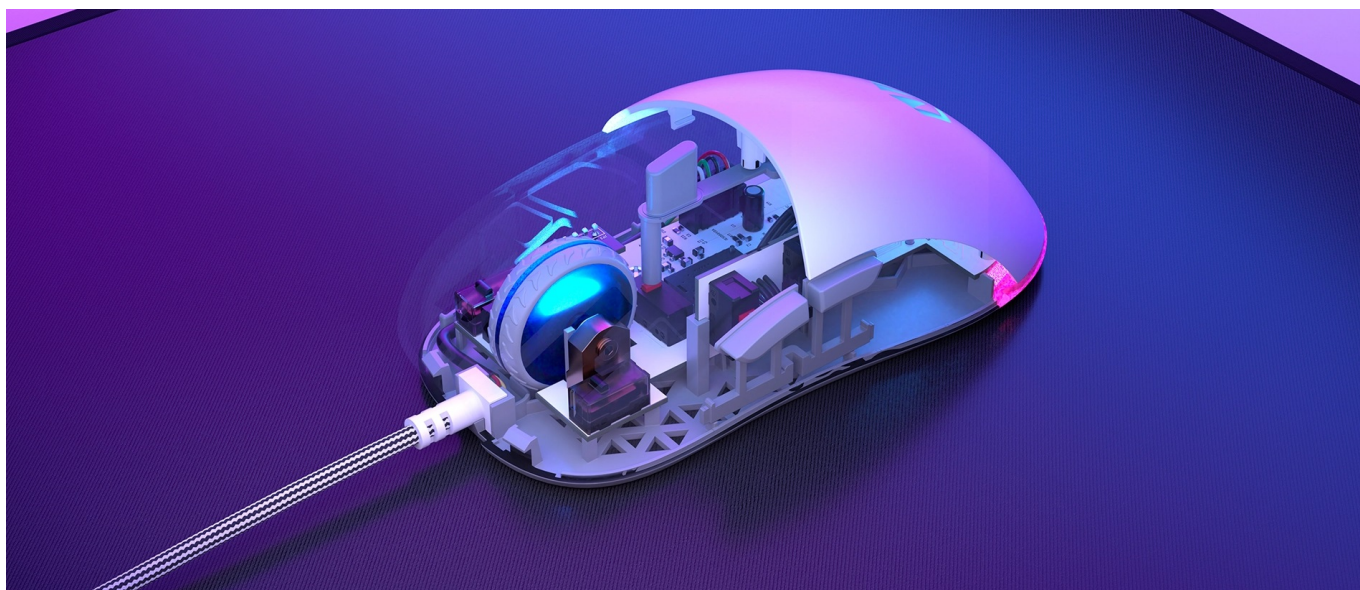

ENDORFY GEM PLUS BÍLÁ

Cena celkem:	1 049 Kč (bez DPH: 867 Kč)
Běžná cena:	1 154 Kč
Ušetříte:	105 Kč
Kód zboží:	MYSEND1130
Part No.:	EY6A011
Záruka:	24 měs.
Stav:	Nové zboží

Popis

Herní myš Endorfy GEM Plus OWH - registruje každý pohyb

Herní myš Endorfy GEM Plus OWH v lehké konstrukci je vždy připravena do akce. Dosahuje **nízké hmotnosti pouhých 67 g** a klouže přesně a plynule v každé situaci – od míření sniperkou až po rychlé pohyby ve zběsilých střílečkách nebo real-time strategiích. Pro tyto účely je myš Endorfy GEM Plus OWH osazena výkonným **senzorem Pixart PAW3370**, který podporuje **rozlišení až 19000 dpi**.

Mikrospínače Kailh GM 8.0 se vyznačují mimořádnou rychlostí a drží s vámi krok i v té nejvyhrocenější akci. Díky designu s **texturou po bočních stranách** se myš pohodlně a pevně drží, takže se můžete rozhodovat opravdu v rámci okamžiku. Rychlé a jednoduché připojení zajišťuje 1.8 metrů dlouhý kabel zakončený **USB konektorem**.

Endorfy GEM Plus

Lehká herní myš disponující **6 programovatelnými tlačítky** a vysoce přesným **optickým senzorem Pixart PAW3370** s rozlišením **až 19000 dpi**. Textura bočních stran zajišťuje pevnější uchopení myši a tím zlepšuje celkovou ovladatelnost. Herní design doplňuje **adresovatelné RGB podsvícení**. Kvalitní spínače **Kailh GM 8.0** vydrží více než **80 milionů kliků**. Připojení je realizováno skrze opletený **USB kabel** o délce 1,8 m.