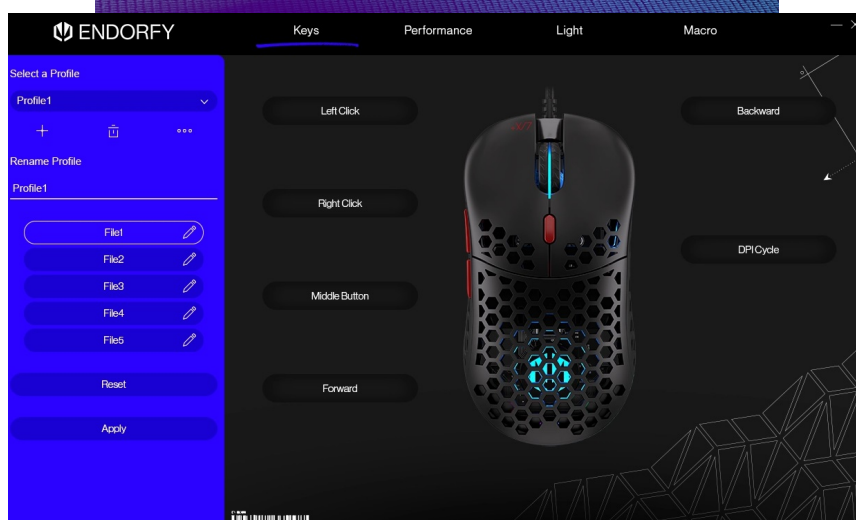

**Popis****Endorfy LIX Plus - do světa, kde není času nazbyt**

**Herní drátová myš Endorfy LIX Plus** je tady, aby přinesla rychlost a přesnost do vašeho hraní. Navíc se **mimořádně lehká** a svým designem dokonale padne do ruky, takže se můžete pustit do každé výzvy. **Mikrospínače Kailh GM 8.0** vydrží i dlouhotrvající zátěž, jsou mimořádně citlivé a reagují svižně při každé stisknutí. Váš soupeř tak nemá ani zlomek času na to, aby vymyslel plán B.

**Životnost 80 milionů kliknutí** z ní dělá opravdového herního maratonce. **Voštinová struktura** podporuje nízkou hmotnost a také zabraňuje pocení vaší ruky v parných dnech. Barevné podsvícení dodá ještě pár bodů k celkovému stylu. Pro perfektní vyladění parametrů vám poslouží přídatný **software**. S ním máte pod kontrolou citlivost, **podsvícení, makra** a další funkce.

## Endorfy LIX Plus

Ultralehká herní myš disponující **6 programovatelnými tlačítky** a vysoce přesným **optickým senzorem Pixart**

**PMW3370** s rozlišením **až 19000 dpi**. Herní design doplňuje **adresovatelné RGB podsvícení**. Kvalitní spínače **Khail GM 8.0** vydrží více než **80 milionů kliků**. Připojení je realizováno skrze opletený **USB kabel** o délce 1,8 m.