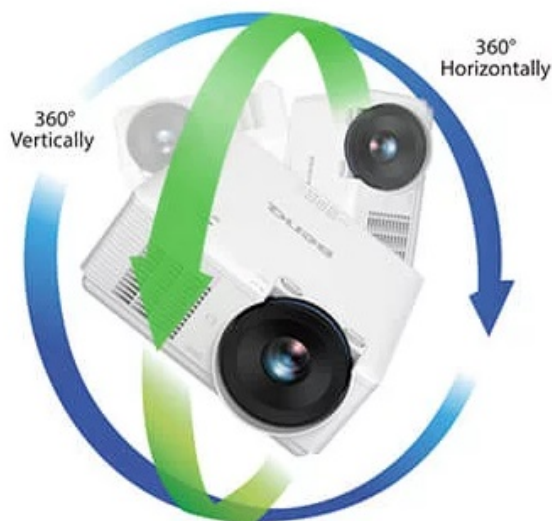

### BenQ LU785 - jednoduchý projektor pro konference

**DLP projektor BenQ LU785** poskytuje vysokou kvalitu obrazu pro vaše prezentace ve firemní sféře. **Režim infografiky** potěší všechny moderní uživatele, kteří chtějí představit své nápady a návrhy formou bohaté, ale přehledné infografiky. Tento režim vykreslí texty i grafický obsah jasně a zřetelně. Ve spojení s **96% pokrytí normy Rec.709** produkuje syté a živé barvy. **Projektor BenQ LU785** disponuje **světlostí 6000 ANSI lumenů**, která podporuje komfortní sledování i v osvětlených, středně velkých **místnostech**.

## BenQ LU785

Laserový **WUXGA** projektor s rozlišením **1920 x 1200** obrazových bodů nabízí svítivost **6000 ANSI** lumenů, kontrastní poměr **3 000 000:1** a 96 % pokrytí normy **Rec.709** pro mnohem realističtější barvy a věrný obraz. Technologie **BlueCore Laser** zajišťuje nulovou odchylku laserových diod, zvyšuje světelný tok do světelného tunelu a zvyšuje jeho účinnost. Projektor dokáže vytvořit promítací plochu **o velikosti až 300"** a podporuje také 3D zobrazení. Díky korekci lichoběžníkového zkreslení můžete mít obraz přesně tam, kde potřebujete. Podporuje také **360° projekci**, promítání obrazu na strop, stěny, podlahu nebo dokonce šikmé plochy, například ve veřejných prostorech. Bezúdržbový provoz a dlouhou

## **ZÁKLADNÍ SPECIFIKACE**

**Technologie projektoru:** DLP

**Rozlišení:** 1920 x 1200 px

**Jas:** 6000 ANSI lumenů

**Kontrastní poměr:** 3000000:1

**Rozhraní:** 2x HDMI, 1x HDMI-MHL, 1x VGA vstup, 1x VGA výstup, 1x USB typ A, 1x USB mini B, 1x RJ-45 LAN, 1x RS-232, 1x kompozitní vstup, 1x audio vstup, 1x audio výstup, 1x RCA audio vstup (L/R), 1x 3D Sync výstup