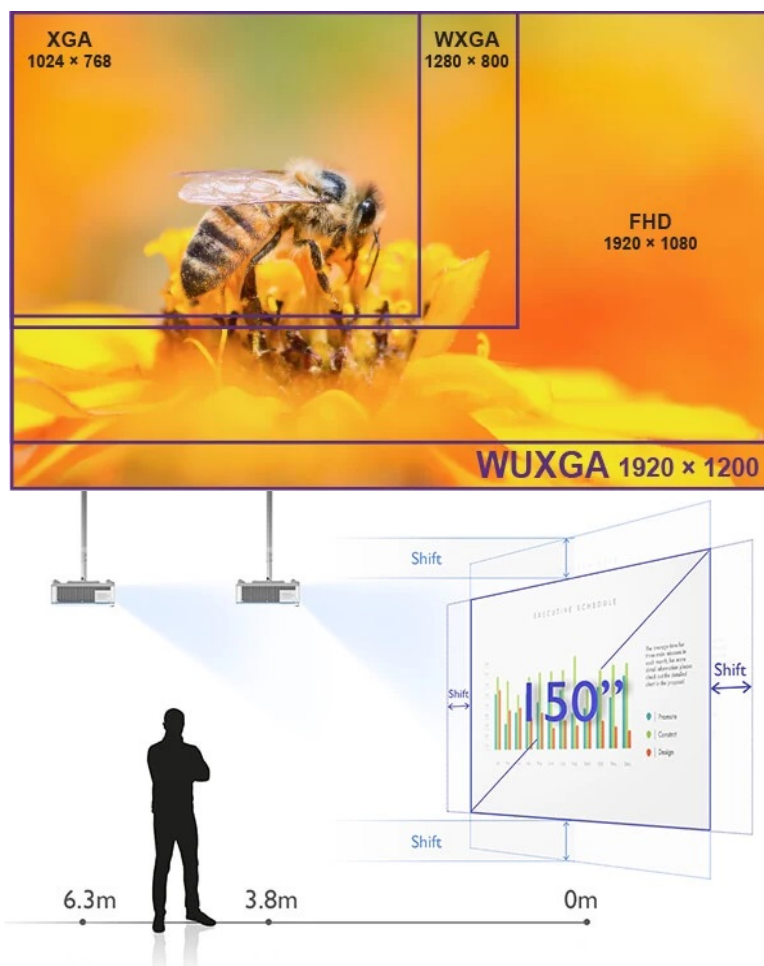

### BenQ LU785 - jednoduchý projektor pro konference

**DLP projektor BenQ LU785** poskytuje vysokou kvalitu obrazu pro vaše prezentace ve firemní sféře. **Režim infografiky** potěší všechny moderní uživatele, kteří chtějí představit své nápady a návrhy formou bohaté, ale přehledné infografiky. Tento režim vykreslí texty i grafický obsah jasně a zřetelně. Ve spojení s **96% pokrytí normy Rec.709** produkuje syté a živé barvy. **Projektor BenQ LU785** disponuje **světlostí 6000 ANSI lumenů**, která podporuje komfortní sledování i v osvětlených, středně velkých **místnostech**.

## BenQ LU785

Laserový **WUXGA** projektor s rozlišením **1920 x 1200** obrazových bodů nabízí svítivost **6000 ANSI** lumenů, kontrastní poměr **3 000 000:1** a 96 % pokrytí normy **Rec.709** pro mnohem realističtější barvy a věrný obraz. Technologie **BlueCore Laser** zajišťuje nulovou odchylku laserových diod, zvyšuje světelný tok do světelného tunelu a zvyšuje jeho účinnost. Projektor dokáže vytvořit promítací plochu **o velikosti až 300"** a podporuje také 3D zobrazení. Díky korekci lichoběžníkového zkreslení můžete mít obraz přesně tam, kde potřebujete. Podporuje také **360° projekci**, promítání obrazu na strop, stěny, podlahu nebo dokonce šikmé plochy, například ve veřejných prostorech. Bezúdržbový provoz a dlouhou

## **ZÁKLADNÍ SPECIFIKACE**

**Technologie projektoru:** DLP

**Rozlišení:** 1920 x 1200 px

**Jas:** 6000 ANSI lumenů

**Kontrastní poměr:** 3000000:1

**Rozhraní:** 2x HDMI, 1x HDMI-MHL, 1x VGA vstup, 1x VGA výstup, 1x USB typ A, 1x USB mini B, 1x RJ-45 LAN, 1x RS-232, 1x kompozitní vstup, 1x audio vstup, 1x audio výstup, 1x RCA audio vstup (L/R), 1x 3D Sync výstup