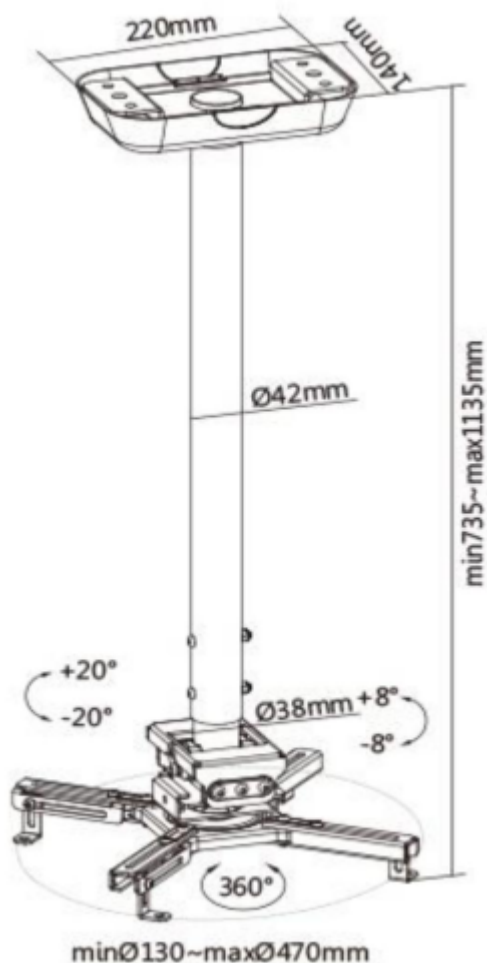

Držák na strop pro projektory. Maximální zatížení tohoto držáku je **35 kg**. Držák nabízí naklopení 8° a otočení 360°.

ZÁKLADNÍ SPECIFIKACE

Max. zatížení: 35 kg

Vzdálenost od stropu: 740-1140 mm

Materiál: ocel