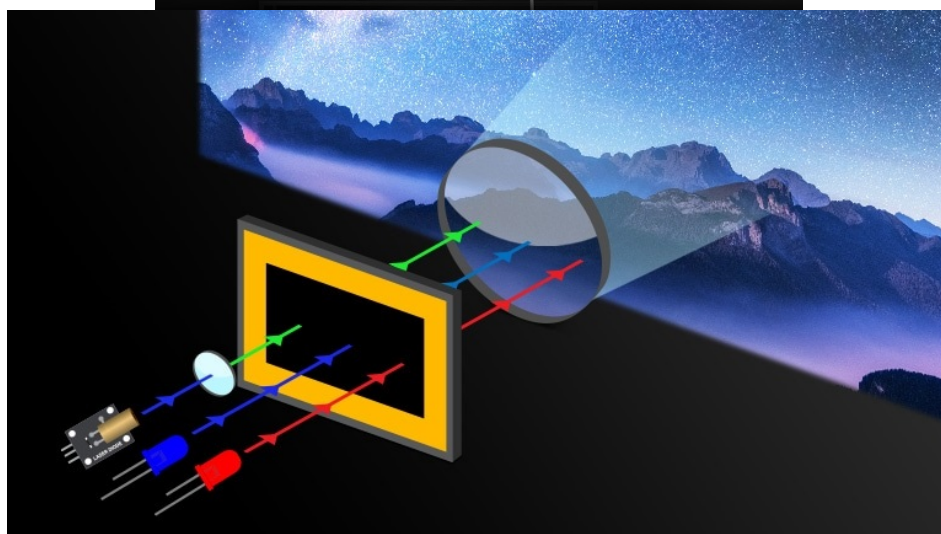

Užijte si filmové večery i dny na obří **ploše až 300 palců** s **projektorem LG CineBeam HU710PW**. Pokročilá technika a funkce umí vykreslit jasné scény i půlnoční tmu. Díky **širokému barevnému gamutu 94 % DCI-P3** si vychutnáte také přesné barvy.

**Obraz (jako) živý**

Projektor LG CineBeam HU710PW využívá **system hybridních světelných zdrojů** - LED zdroj a laserovou technologii - čímž poskytuje vysokou svítivost, jas a živý obraz. K dispozici je rovněž celá **řada režimů a funkcí**, které optimalizují kontrast, jas s ohledem na okolní prostředí, hloubku obrazu nebo třeba vyhlazování pohybu, aby **filmové snímky co nejvěrněji odpovídaly původním záměrům tvůrce díla**.

LG HU710PW

DLP projektor s **hybridním systémem světelných zdrojů** nabízí 4K UHD rozlišení **3840 × 2160** obrazových bodů, jas **2000 ANSI** lumenů a kontrastní poměr **2 000 000 : 1**. Projektor dokáže vytvořit promítací **plochu o úhlopříčce 40" až 300"**. Vysoký dynamický rozsah **HDR10** přináší skvělý vizuální dojem zvýšením kontrastního poměru a 94 % pokrytí normy **DCI-P3** navíc poskytuje mnohem realističtější barvy. Díky funkcím posunu objektivu, zoomu a korekci lichoběžníkového zkreslení můžete mít obraz přesně tam, kde potřebujete. Ozvučení zajišťují **stereo reproduktory** s celkovým výkonem 10 W. Projektor je postaven na operačním systému **webOS 6.0**, který mimo přehrávání online obsahu z **Netflix, Amazon Prime, Disney+** a dalších umožňuje také bezdrátové zrcadlení ze smartphonů či tabletů. Samozřejmostí je pak možnost instalace aplikací z **LG App Store**. Pro přímé přehrávání multimédií jsou k dispozici **dva USB porty**. Díky technologii **Bluetooth** lze přehrávat zvuk z projektoru pomocí bezdrátových reproduktorů či sluchátek.