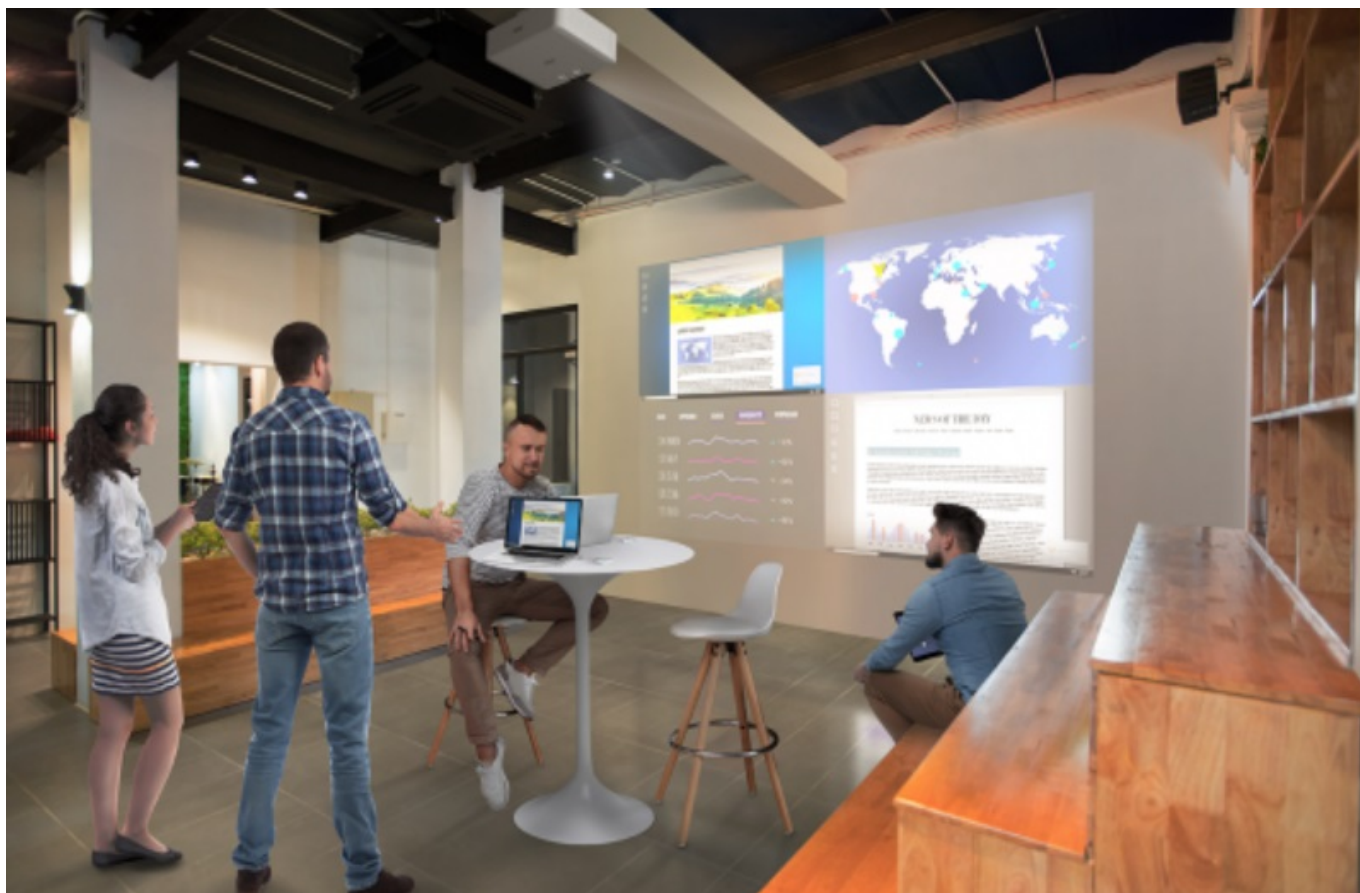

S **laserovým projektorem Epson EB-L530U** můžete klidně dát sbohem tradičním modelům s projekční lampou. **Nová laserová technologie Epson** zajistí nejenom skvěle vypadající prezentace v učebnách, zasedacích místnostech a školících centrech, ale umožňuje také **snadnou montáž**, promítání z potřebného úhlu a údržbu.

Epson EB-L530U

Laserový projektor s WUXGA rozlišením **1920 x 1200** bodů, svítivostí **5200 ANSI** lumenů a kontrastním poměrem **2 500 000:1** nabízí živé barvy a podání odstínů černé v celém spektru. Díky funkcím posunu objektivu, zoomu a korekci lichoběžníkového zkreslení můžete mít obraz přesně tam, kde potřebujete. Projektor dokáže vytvořit promítací plochu o **velikosti až 500"**. Projektor nabízí široké možnosti připojení, včetně HDBaseT, které zprostředkuje připojení Full HD videa, audia a ethernetu jedním kabelem, a umožňuje tak ovládání ze vzdálenosti až 100 m. Podporuje také bezdrátové připojení vlastních zařízení a **zrcadlení obrazovky Miracast**. Ozvučení zajišťuje **integrováný reproduktor** s výkonem 10 W.