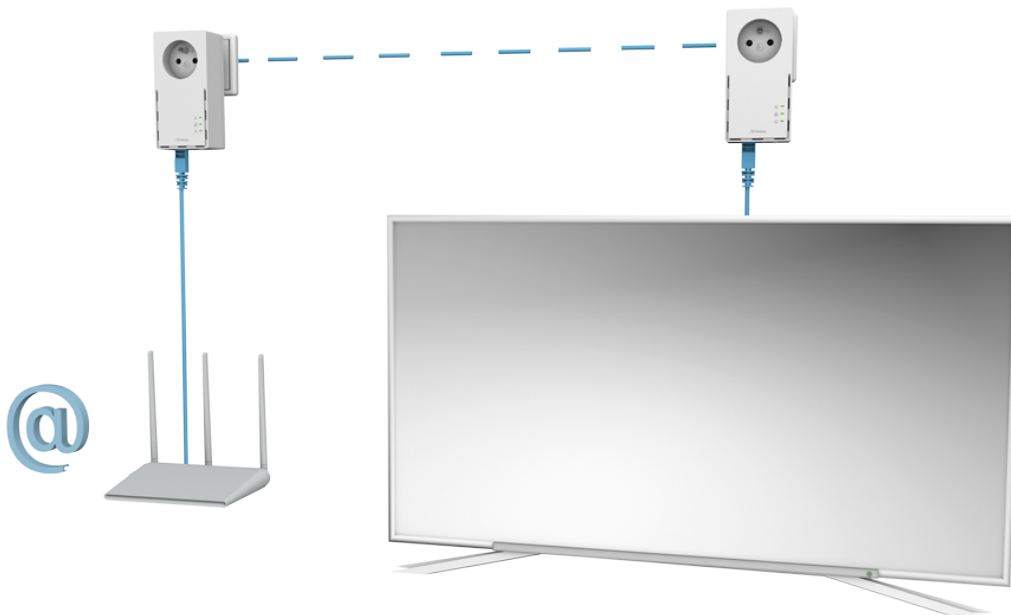

## STRONG POWERLINE 1000 DUO FR

|              |   |
|--------------|---|
| Cena celkem: | <b>1 609 Kč</b><br><b>(bez DPH: 1 330 Kč)</b> |
| Běžná cena:  | <b>1 770 Kč</b>                               |
| Ušetříte:    | <b>161 Kč</b>                                 |
| Kód zboží:   | NETSRG1020                                    |
| Part No.:    | POWERL1000DUOFR                               |
| Záruka:      | 48 měs.                                       |
| Stav:        | Nové zboží                                    |

### Strong Powerline 1000 DUO FR

Sada obsahující **2 adaptéry** umožňuje velmi snadným způsobem využívat vysokorychlostní připojení k internetu s rychlostí **až 1000 Mb/s**. S funkcí MIMO 2x2 nabízí mimořádnou kvalitu přenosu dat pomocí stávající elektrické sítě ve vaší domácnosti. Stačí připojit jeden adaptér k vašemu internetovému modemu prostřednictvím **ethernetového portu** a vaše internetové připojení bude okamžitě dostupné z jakékoli elektrické zásuvky pomocí druhého adaptéru. Navíc nepřijdete o žádnou elektrickou zásuvku, protože oba adaptéry jsou vybaveny **vlastní elektrickou zásuvkou s odrušovacím filtrem**.

### ZÁKLADNÍ SPECIFIKACE

**Rychlost přenosu dat:** až 1000 Mbit/s

**Standardy a protokoly:** HomePlug AV, HomePlug AV2, IEEE802.3, IEEE802.3u

**Rozhraní:** 1× RJ-45 10/100/1000

**Zabezpečení:** 128bitové AES šifrování

**Dosah:** až 300 m

**Rozměry:** 119 × 74 × 60 mm

**Barva:** bílá