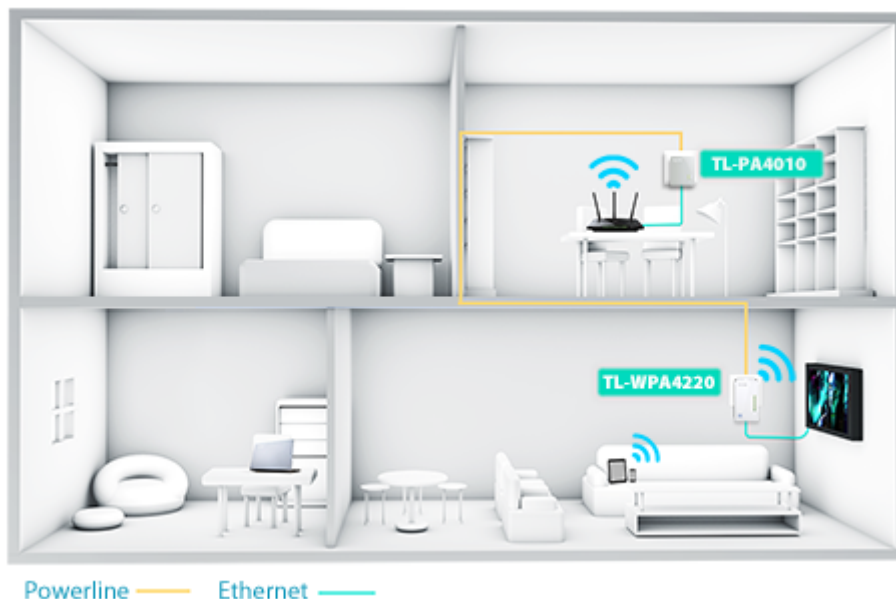

TL-WPA4220 je vybaven tlačítkem klonování Wi-Fi pro velké rozšíření dosahu, což znamená, že může automaticky zkopírovat identifikátor SSID a heslo vašeho routeru. Tímto způsobem adaptér TL-WPA4220 zjednodušuje konfiguraci Wi-Fi a umožňuje bezproblémový roaming v rámci domácí sítě.

S pokročilou technologií HomePlug AV adaptér TL-WPA4220 poskytuje uživatelům stabilní a vysokorychlostní přenos dat rychlostí až 500 Mbit/s na vzdálenost až 300 metrů. Je skvělou volbou pro kompletní domácí řešení určené pro připojení všech síťově kompatibilních zařízení – od počítačů a herních konzolí až po set-top boxy pro IPTV, tiskárny a pevné disky NAS.

ZÁKLADNÍ SPECIFIKACE

Typ zásuvky: EU

Rychlost přenosu dat: až 300 Mbit/s

Standardy a protokoly: HomePlug AV, IEEE802.3, IEEE802.3u, IEEE802.11b/g/n

Rozhraní: 2× RJ-45 10/100

Zabezpečení: 128bitové AES šifrování, WEP, WPA/WPA2, WPA-PSK/WPA2-PSK