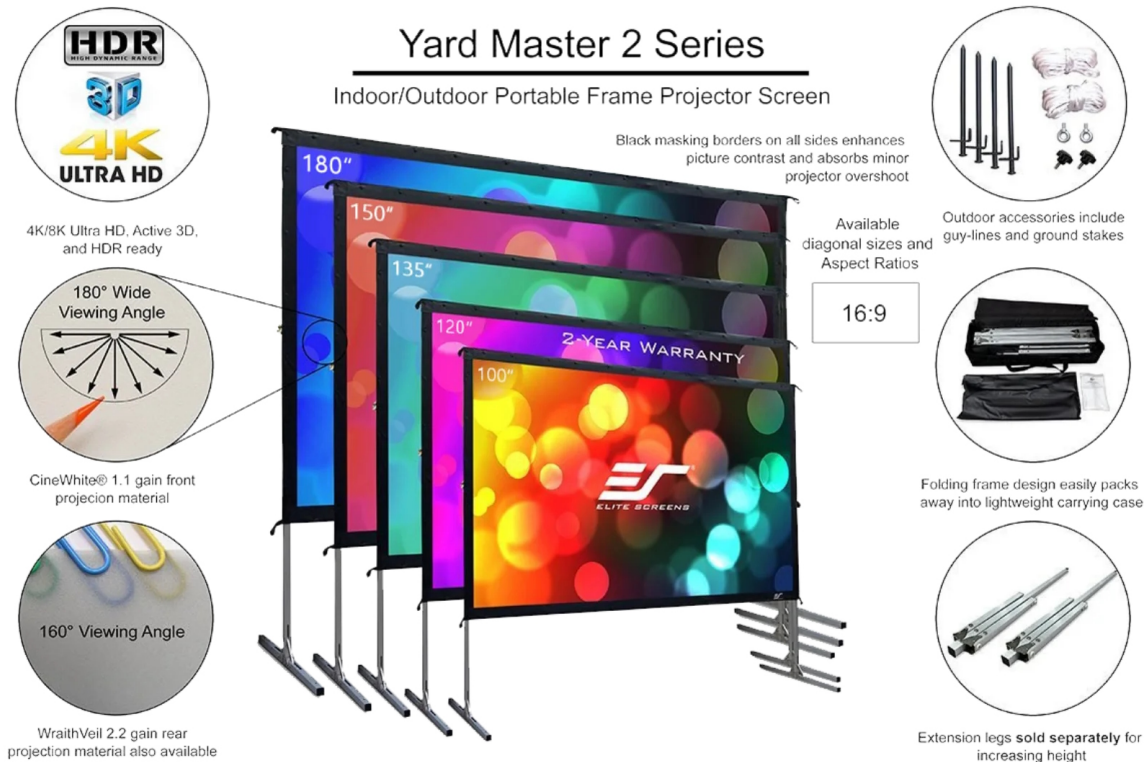

Projekční plátno Elite Screens OMS180H2-DUAL je připraveno na náročné podmínky promítání v terénu na **ploše o velikosti 180"**. Odolné provedení je vhodné například pro originální filmovou zábavu v kempech, na letních táborech, chalupě nebo třeba na zahradce, kde trávíte volný čas se svojí drahou polovičkou. Konstrukce se vyznačuje **lehkým hliníkovým rámem** a snadným rozložením.

Elite Screens OMS180H2-DUAL

Venkovní projekční plátno s úhlopříčkou **180"** a skládacím rámem. Díky své konstrukci z lehkého hliníku je perfektní volbou pro promítání pod širým nebem – ať už v kempu, parku nebo na zahradě. Materiál **WraithVeil Dual** nabízí široké pozorovací úhly, perfektní vyvážení barev, a navíc umožňuje **oboustrannou projekci**.

- Venkovní promítací plátno se skládacím rámem.
- Lehký hliníkový rám umožňuje jeho sestavení během několika minut.
- Součástí balení je montážní sada a příslušenství k ukotvení.

ZÁKLADNÍ SPECIFIKACE

Úhlopříčka: 180" (457,2 cm)

Barva rámu: stříbrná

WraithVeil Dual

1. Materiál plátna WraithVeil Dual (oboustranná projekce)
2. 150° pozorovací úhel (75° L&R)
3. Aktivní 3D & 4K/8K Ultra HD Ready
4. Světle šedá barva (PVC Flexible)
5. Vhodné pro projektory s krátkou i velmi krátkou projekční vzdáleností a běžné projektory