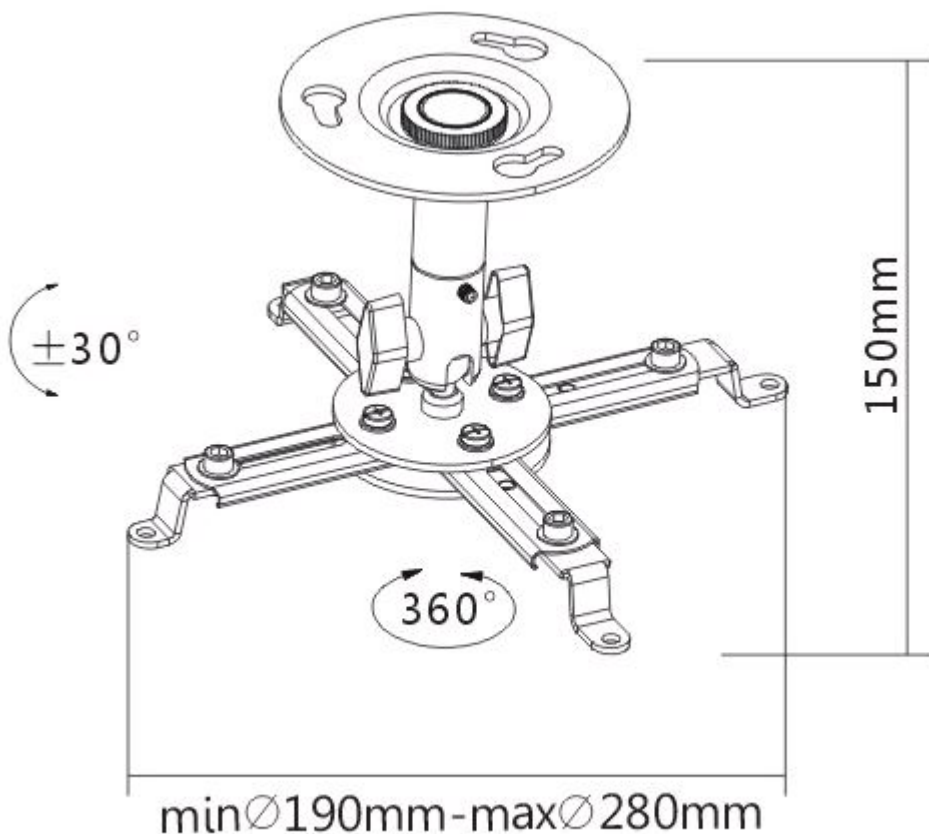

PROA97003

Part No.:

PRO10S

Záruka:

24 měs.

Stav:

Nové zboží

Popis

Sunne by Elite Screens PRO10S

Držák na strop pro projektory. Maximální zatížení tohoto držáku je **10 kg**. Držák nabízí naklopení 30° a otočení 360°.

ZÁKLADNÍ SPECIFIKACE

Max. zatížení: 10 kg

Vzdálenost od stropu: 150 mm

Materiál: ocel

Barva: stříbrná

[Informační list](#)