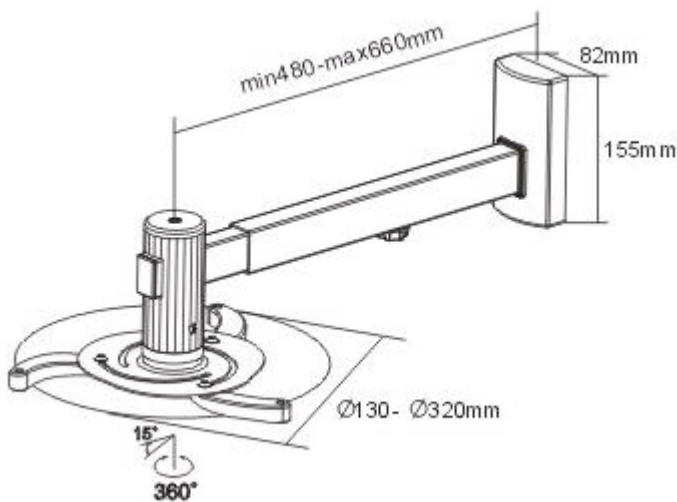

Nástěnný držák pro projektory. Maximální zatížení tohoto držáku je **10 kg**. Držák nabízí naklopení o 15° a otočení o 360°.

**ZÁKLADNÍ SPECIFIKACE****Max. zatížení:** 10 kg**Vzdálenost od zdi:** 480 - 660 mm**Rozteč montážních bodů projektoru:** 130 - 320 mm**Materiál:** hliník, ocel**Barva:** stříbrná[Informační list](#)